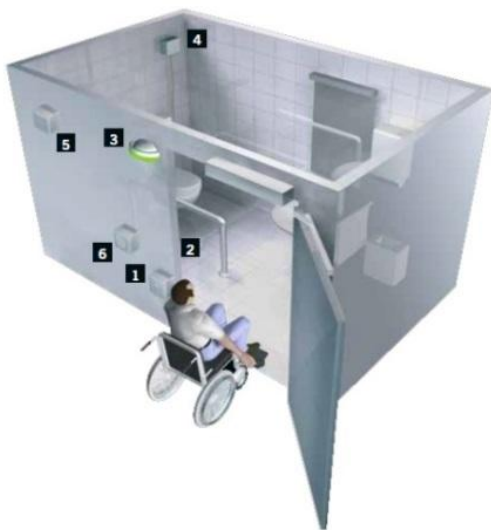

Система безбарьерного доступа

Решение “Безбарьерный санузел” на базе автоматического привода ED100/250

Принцип работы

Вход:

Если санузел свободен, индикатор состояния 3 светится зелёным. Нажатие кнопки 1 открывает дверь. Дверь закроется автоматически по истечении заданного времени выдержки. Одновременно внешний индикатор 3 переключается с зелёного на красный, показывая, что санузел занят.

Выход:

Пользователь может открыть дверь либо автоматически нажатием внутренней кнопки, либо вручную нажатием ручки замка. Одновременно система генерирует 24 В сигнал, который можно использовать для автоматического включения смыва.