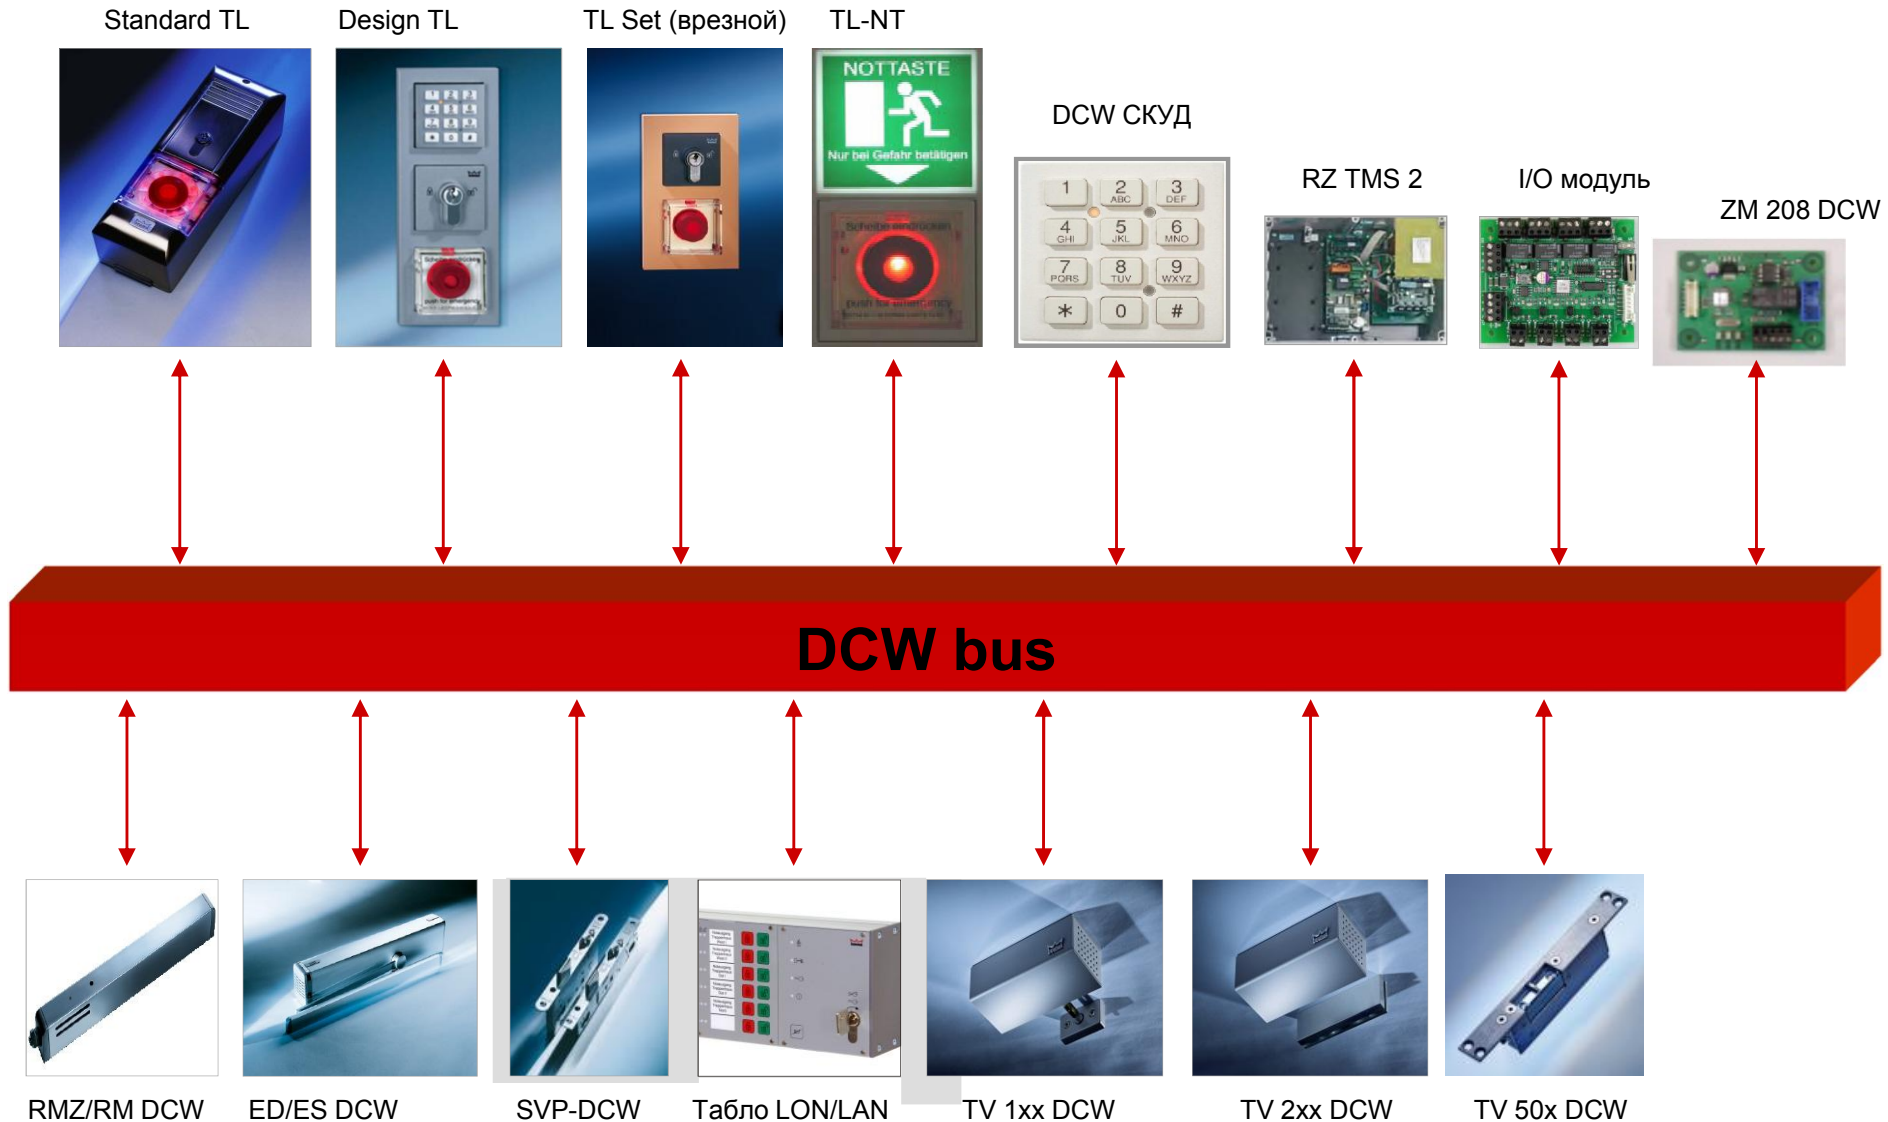

Система управления эвакуационными и аварийными выходами TMS