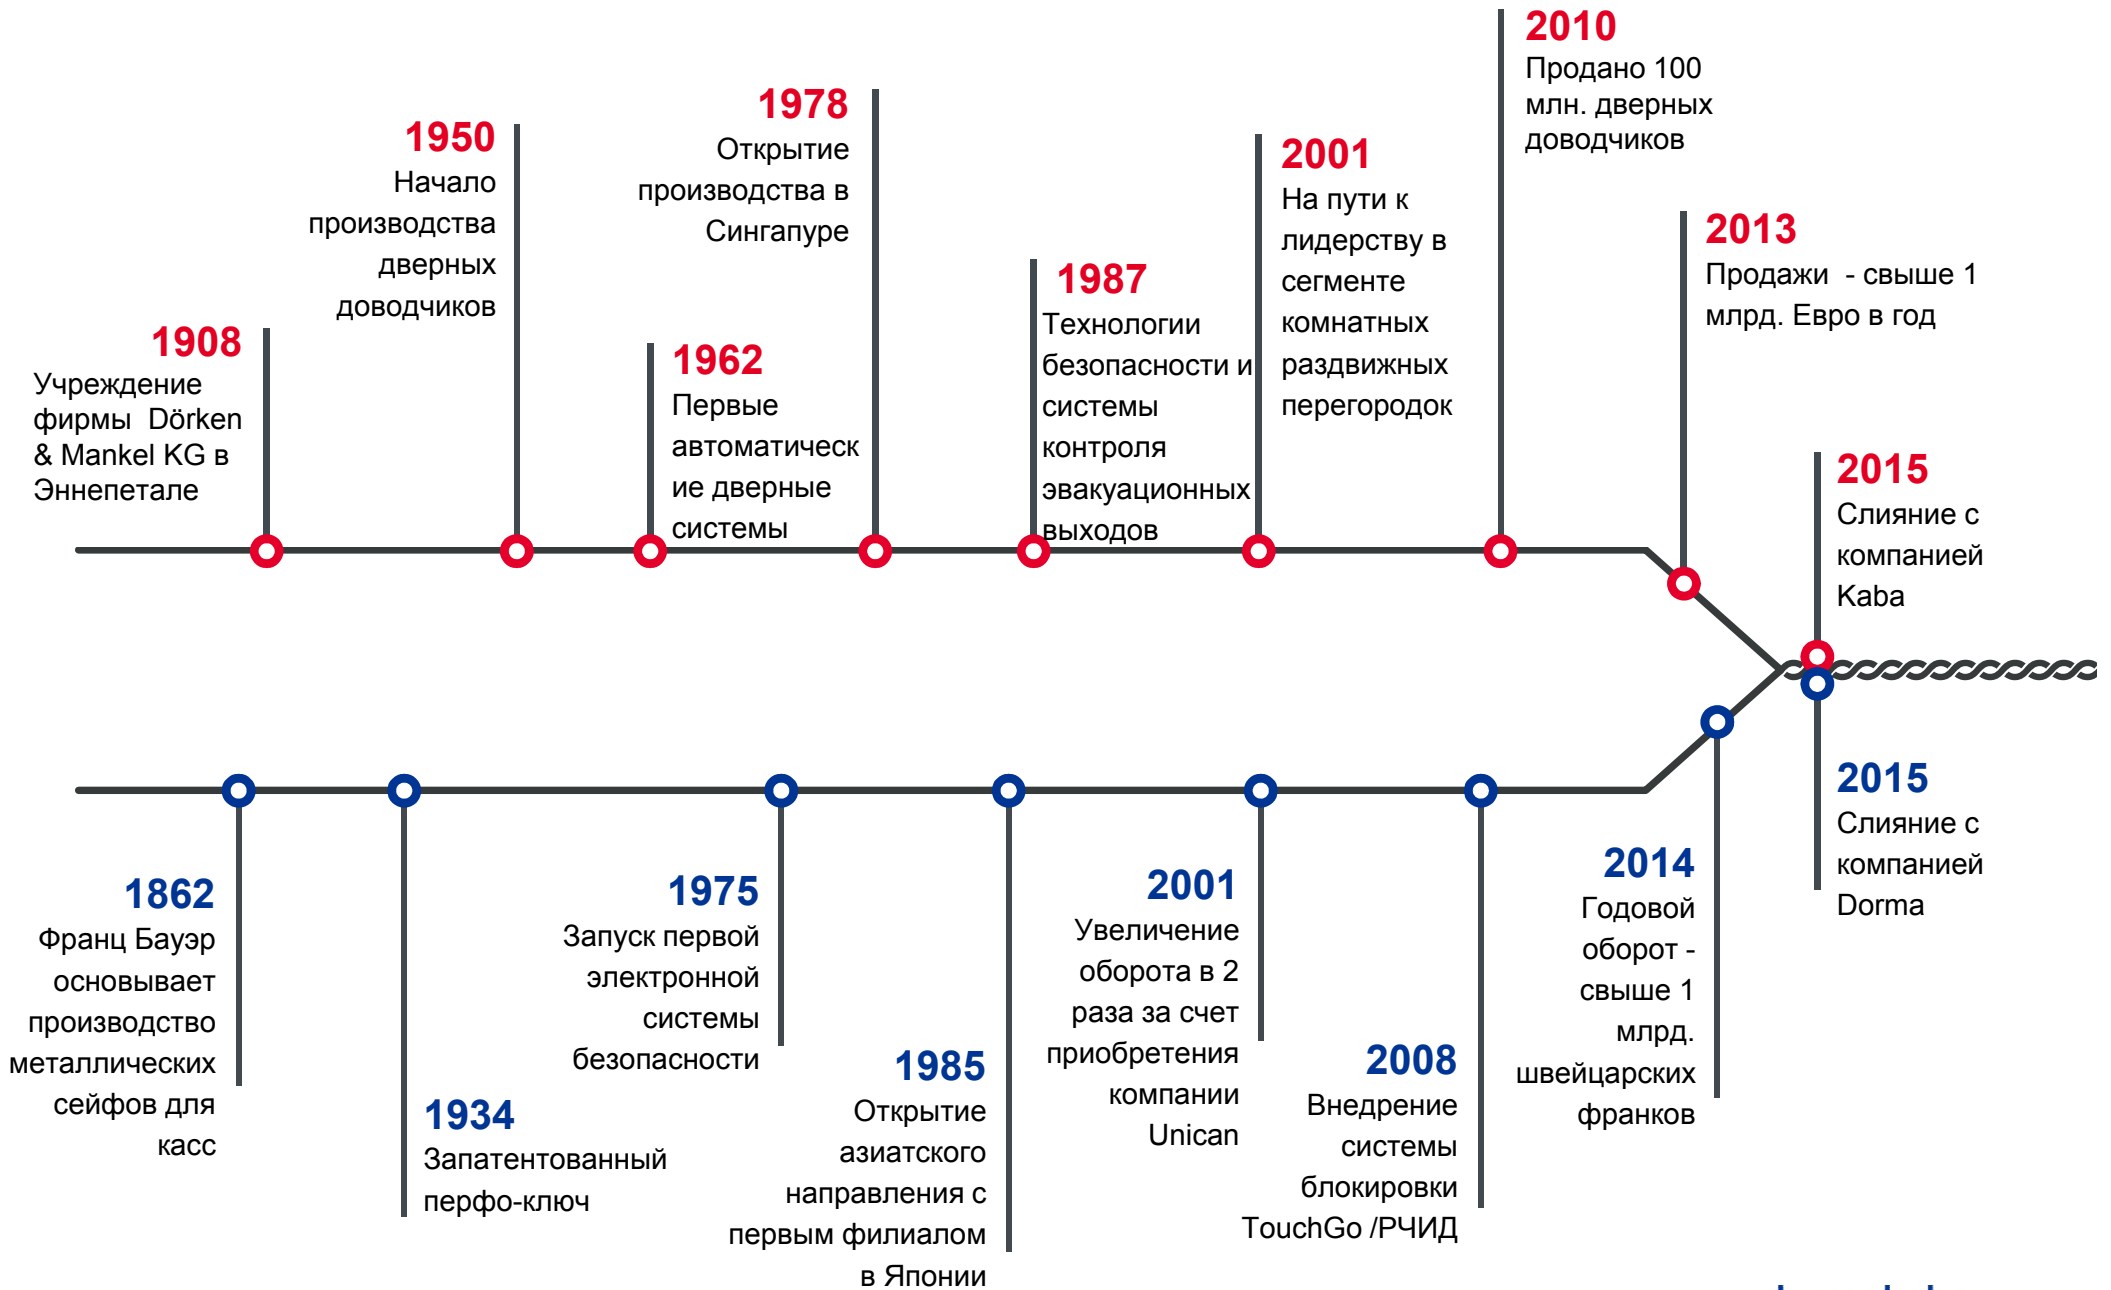

История за последние 150 лет