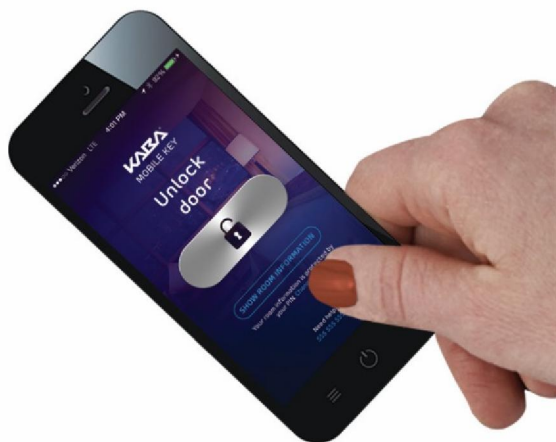

- Оригинальная форма
- Swipe ридер

# Отельные системы. Гостиничные замки Confidant RFID

## Confidant RFID

- Сочетает бесконтактную технологию считывания и элегантный дизайн
- Модульность: Kit 1, 2, 3
- Работает с Kaba mobile key
- Поддерживает все системы Kaba: ILCO и Saflok access control systems: ILCO FDU, ILCO Atlas, Saflok System 6000 и Saflok Messenger Lens
- Легкая замена старых механических замков

### Kaba Mobile Access Solution

- Передовая, облачная технология по безопасной отправке и управлению ключа гостя на смартфон и др. мобильные устройства
- Мобильный ключ загружается на смартфон гостя через облако и используется через специальное приложение
- Таким образом гость может использовать свой смартфон как карту доступа в номер
- Электронный замок открывается при поднесении мобильного устройства к считывателю. Ключ передается по BLE