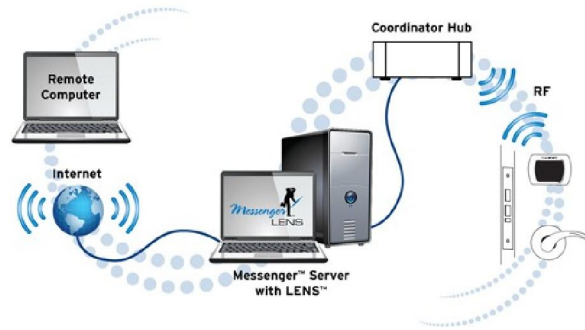

### FDU

- Автономное и переносное устройство по контролю доступа
- Кодирование карт без необходимости наличия компьютера
- Интегрируется с PMS

### ATLAS

- Развернутая система контроля доступа
- Интеграция с существующей IT инфраструктурой отеля и PMS

### System 6000

- Основное программное обеспечение для гибкого управления номерным фондом
- Интерфейс с отельными PMS
- Централизованный аудит и функции отчетов