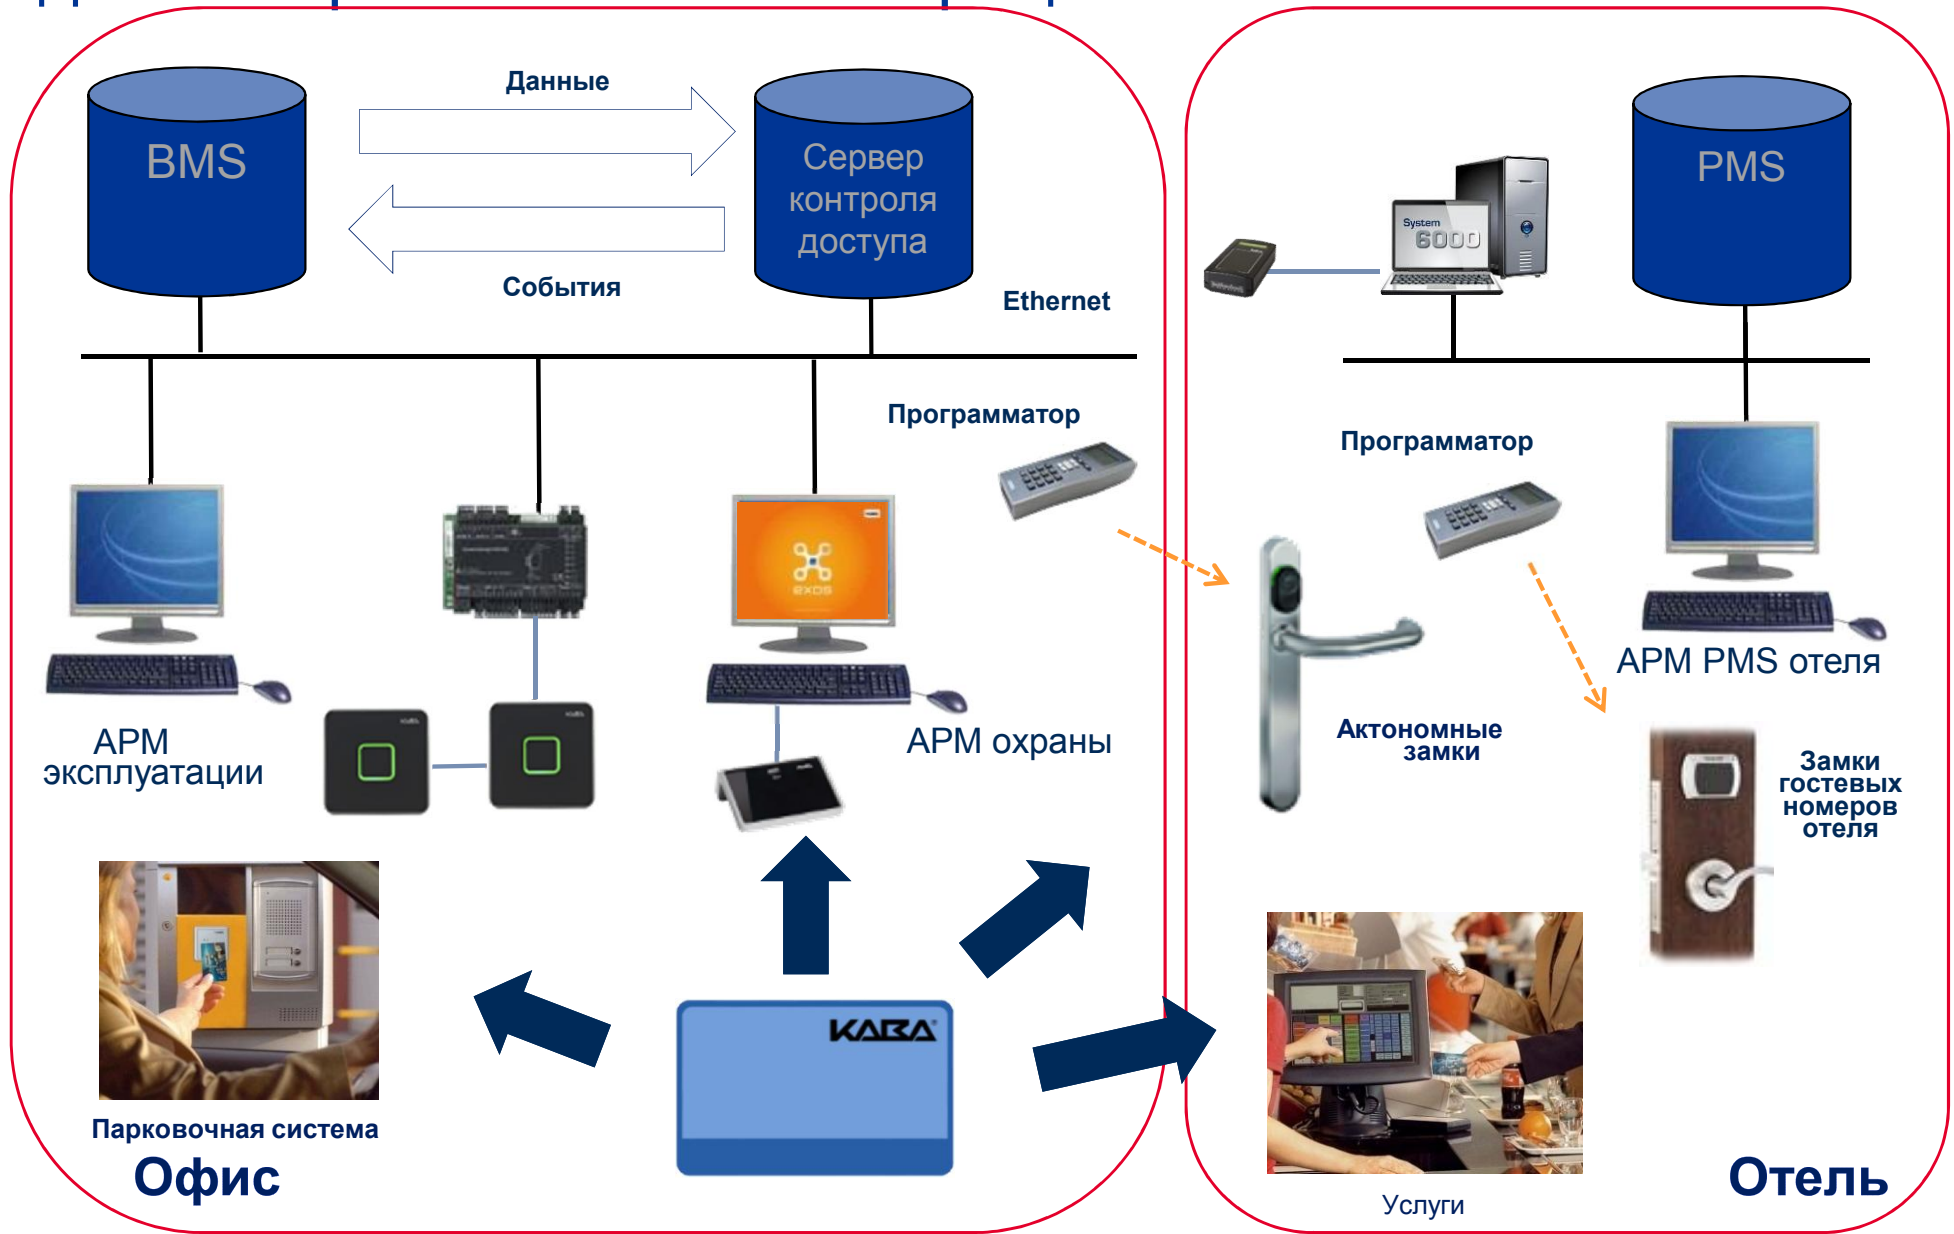

### SecureShift Advanced

- Разработан для мониторинга работы персонала
- В сочетании с Saflok System 6000, SecureShift Advanced управляет доступом отдельных сотрудников, ведет учет рабочего времени и облегчает работу с сотрудниками и гостями.
- Интуитивный user friendly интерфейс
- Легкая установка на стену

# Отельные системы. Возможности интеграции

## Единая карта – основа интеграции

Учет рабочего времени

Контроль доступа в лифт

Офисные контроль доступа

Контроль доступа арендаторов

Контроль доступа персонала

Услуги

Парковка

## Единая карта – основа интеграции