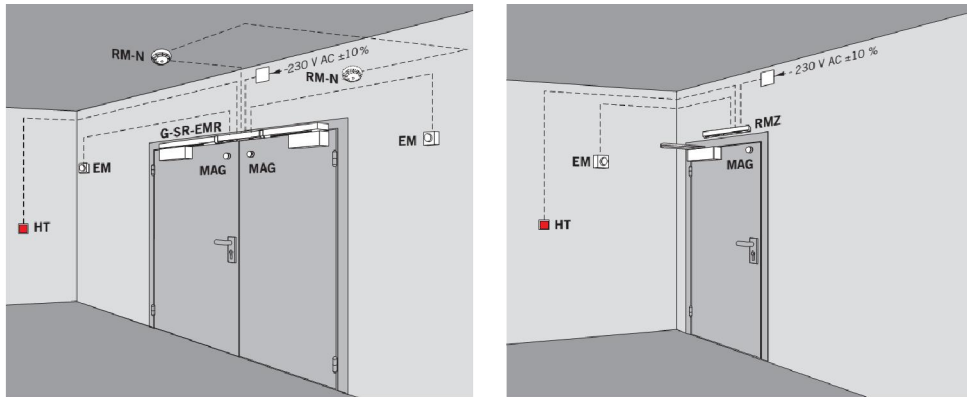

Система удерживающих электромагнитов для противопожарных и противодымных дверей