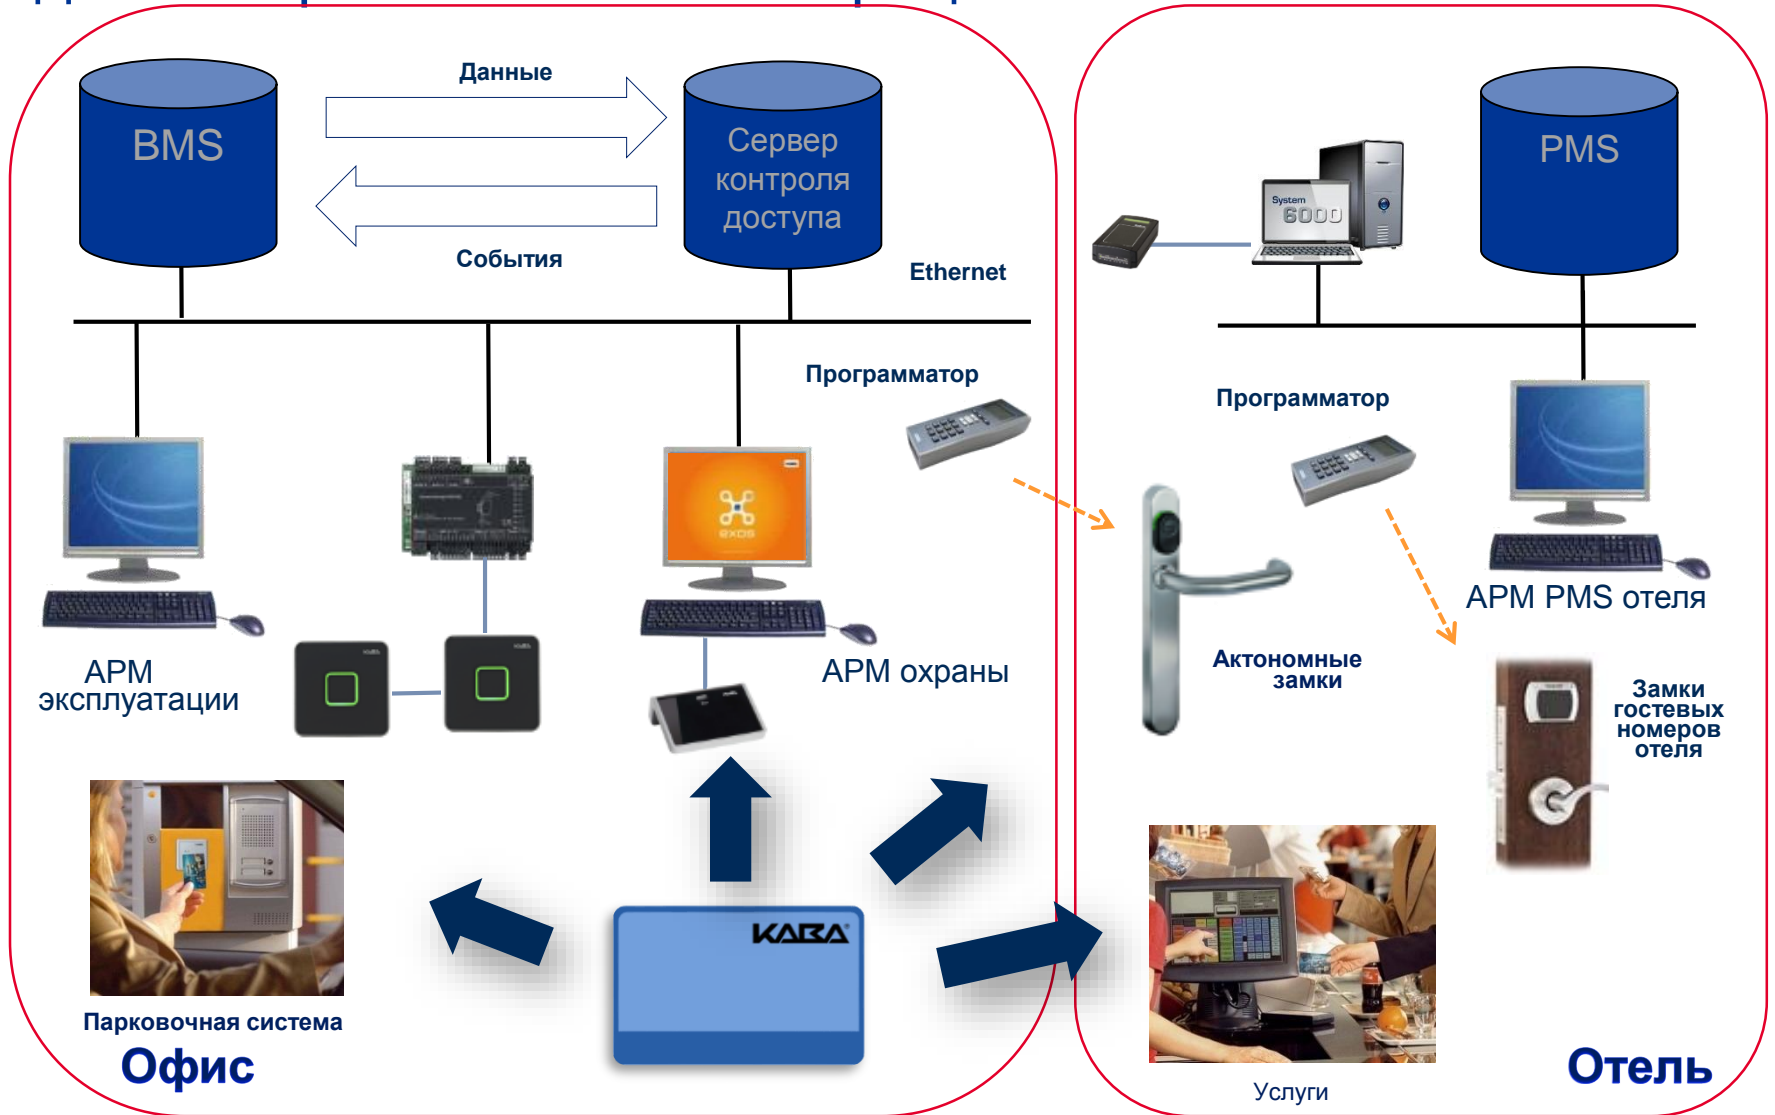

Отельные системы. СКУД в служебные помещения

SecureShift Advanced

- Разработан для мониторинга работы персонала
- В сочетании с Saflok System 6000, SecureShift Advanced управляет доступом отдельных сотрудников, ведет учет рабочего времени и облегчает работу с сотрудниками и гостями.
- Интуитивный user friendly интерфейс
- Легкая установка на стену

Отельные системы. Возможности интеграции

Единая карта – основа интеграции

Учет рабочего времени

Контроль доступа в лифт

Офисные контроль доступа

Контроль доступа персонала

Услуги

Парковка

Учет посетителей

Контроль доступа арендаторов

Отельные системы. Возможности интеграции

Единая карта – основа интеграции

Отельные системы. Возможности интеграции

Software Development Kit (SDK)

- Позволяет сети отелей или интегратору встроить функционал BLE в свое приложение
- Используется вместо приложения Kaba Mobile Key
- Содержит команды, правила, инструкции для коммуникации с System 6000 и Legic Connect
- Требуется подписанное NDA и лицензионное соглашение

Лифты / Периметральные системы
/ Служебный вход

Киоски / Мобильная регистрация

Оборудование для номерного фонда

DORMA ITS 96

- Скрытый дверной доводчик на основе кулачковой технологии «Лёгкое открывание»
- Доводчик DORMA ITS 96 предназначен для скрытой установки в дверное полотно или дверную коробку.