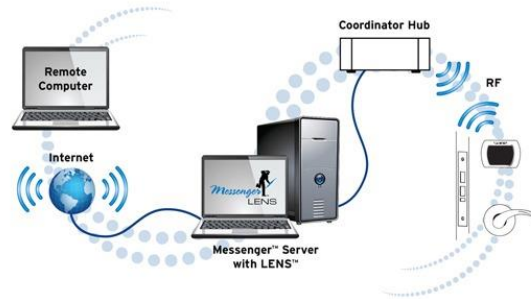

FDU

- Автономное и переносное устройство по контролю доступа
- Кодировать карты без необходимости наличия компьютера
- Интегрируется с PMS

ATLAS

- Развернутая система контроля доступа
- Интеграция с существующей IT инфраструктурой отеля и PMS

Отельные системы - Saflok

System 6000

- Основное программное обеспечение для гибкого управления номерным фондом
- Интерфейс с отельными PMS
- Централизованный аудит и функции отчетов

Messenger Lens

- Идеальное решение для получения и передачи сообщений в режиме онлайн
- Беспроводная технология
- Получение сообщений от замков через текстовые сообщения

Saflok Web

- Облачная система контроля доступа
- Понятный интуитивный интерфейс
- Возможности составления отчетов

Отельные системы. Гостиничные замки для ILCO и Saflok

Quantum Series

- QuantumIII, QuantumII, Quantum RFID, Quantum MT
- Секционный (или модульный) дизайн
- RFID и магнитный считыватели