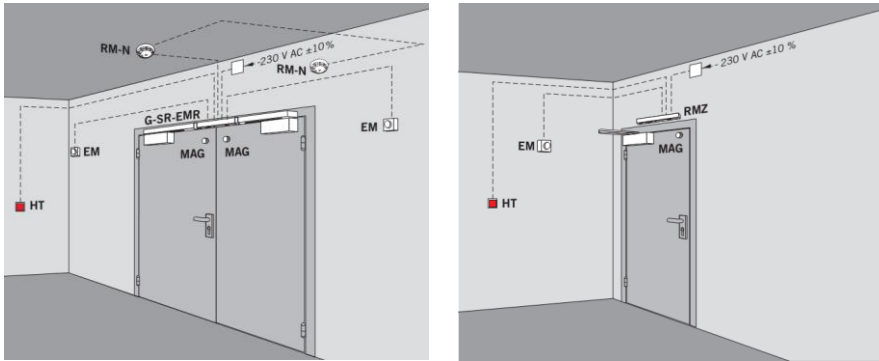

Система удерживающих электромагнитов для противопожарных и противодымных дверей

Принцип работы

- В обычном режиме работы дверь фиксируется в открытом положении удерживающими магнитами
- В случае поступления сигнала от пожарной сигнализации двери автоматически закрываются

EM 500 G

EM 500 U

EM 500 A