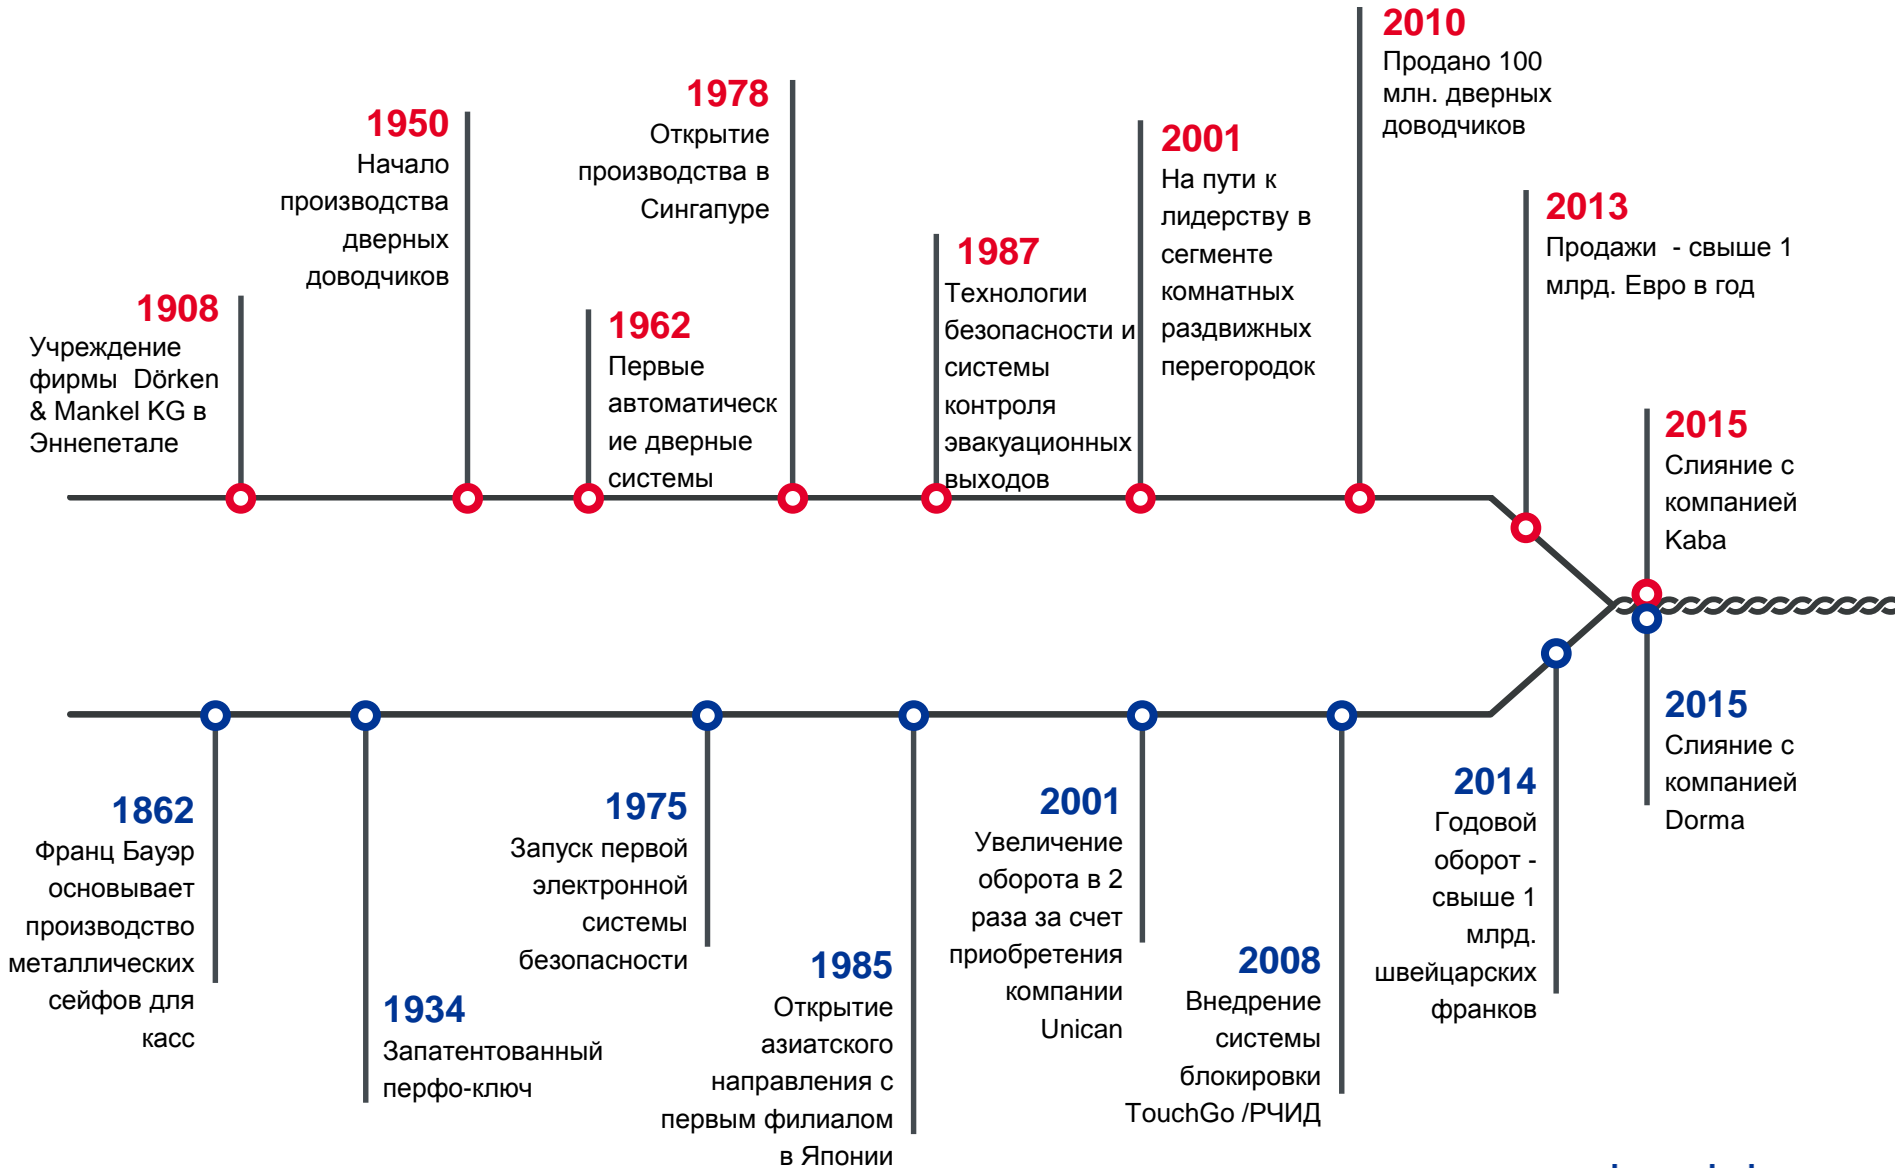

История за последние 150 лет