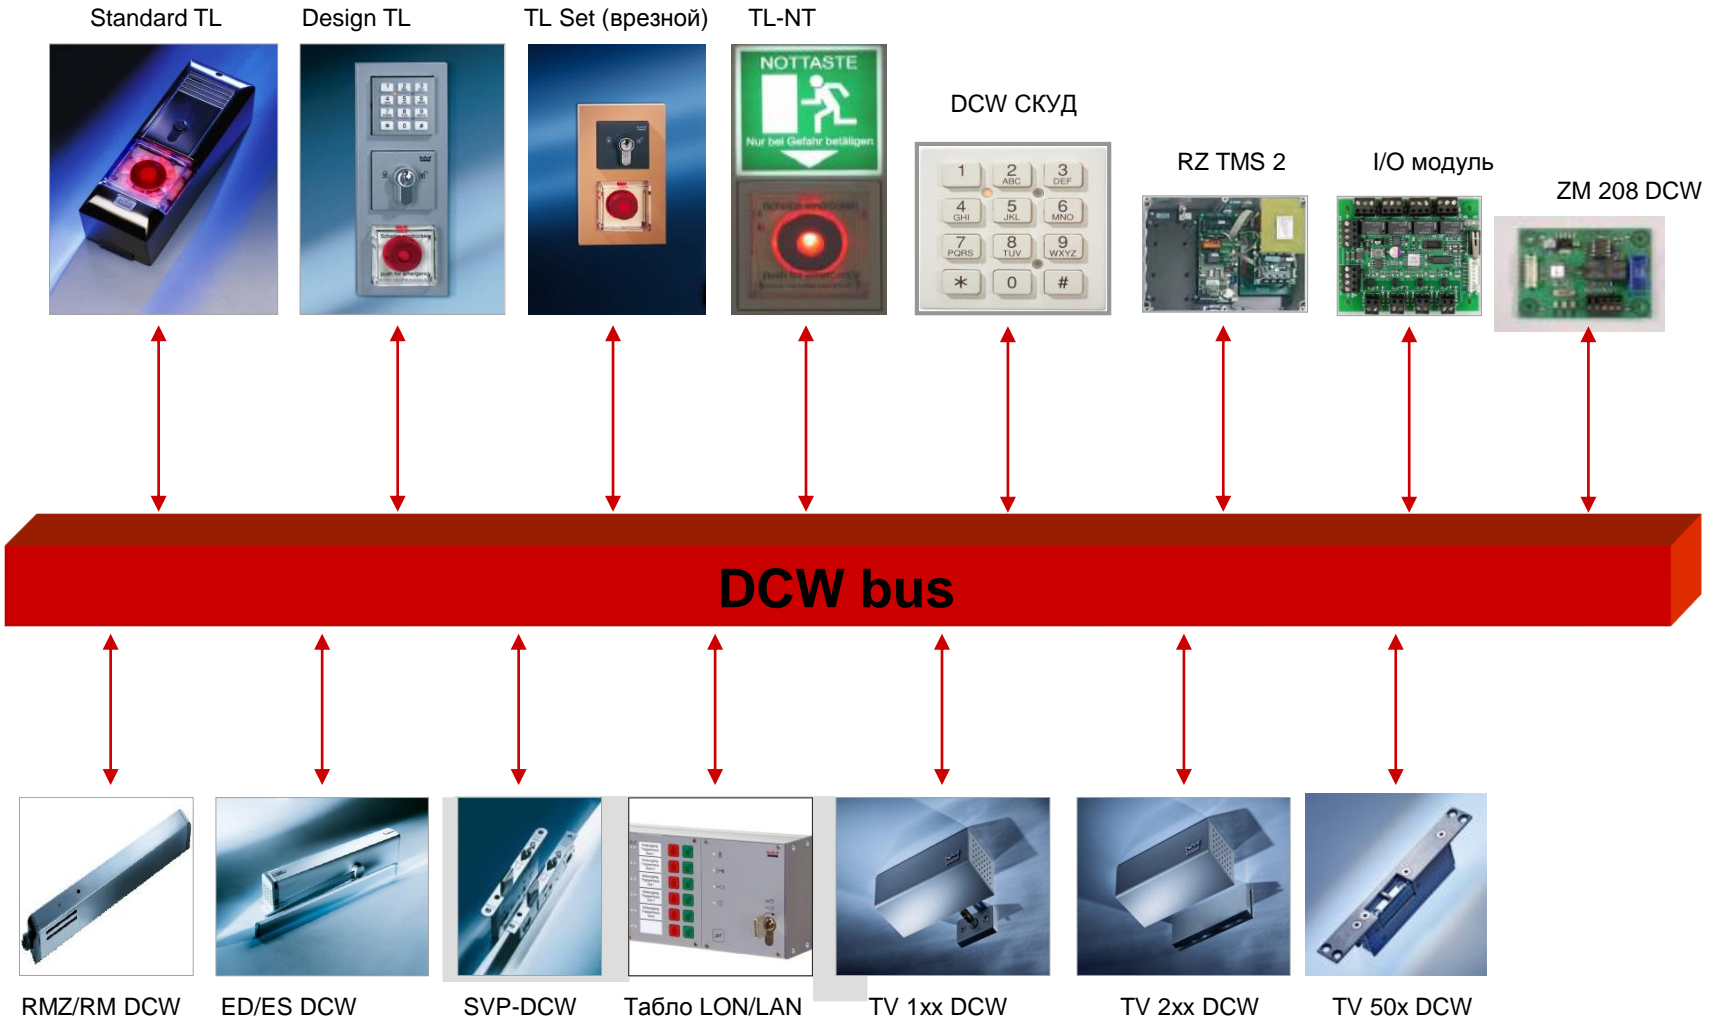

Система управления эвакуационными и аварийными выходами TMS

DORMA TMS BASIC SET

DORMA TV 500 / TV 500 DCW®

TMS SOFT

TMS ПУЛЬТ УПРАВЛЕНИЯ

Централизованное управление

- В случае экстренной ситуации вы сможете провести эвакуацию по заранее установленным маршрутам нажатием одной кнопки.
- Запирание и контроль отдельно стоящих дверей или различных групп дверей в рамках единой системы.
- Для больших зданий с системой визуализации и /или интеграция с системой управления зданием.
- Удалённый или местный контроль.
- Шина DCW (DORMA CONNECT AND WORK) для автоматической самоидентификации компонентов.
- Контроль доступа без установки дополнительных элементов.
- Управление автоматическими операторами дверей.

Система управления эвакуационными и аварийными выходами TMS

Система безбарьерного доступа

Решение “Безбарьерный санузел” на базе автоматического привода ED100/250

Принцип работы

Вход:

Если санузел свободен, индикатор состояния 3 светится зелёным. Нажатие кнопки 1 открывает дверь. Дверь закроется автоматически по истечении заданного времени выдержки. Одновременно внешний индикатор 3 переключается с зелёного на красный, показывая, что санузел занят.

Выход:

Пользователь может открыть дверь либо автоматически нажатием внутренней кнопки, либо вручную нажатием ручки замка. Одновременно система генерирует 24 В сигнал, который можно использовать для автоматического включения смыва.