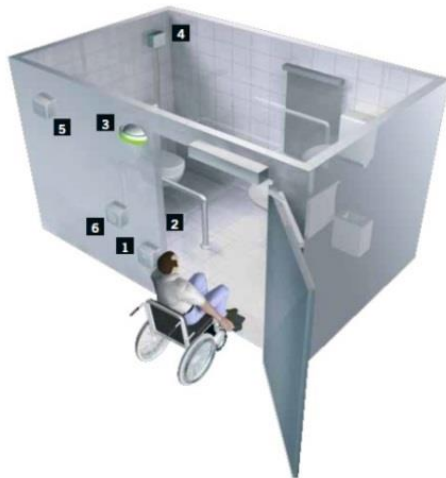

Система безбарьерного доступа

Решение “Безбарьерный санузел” на базе автоматического привода ED100/250

Принцип работы

Вход:

Если санузел свободен, индикатор состояния 3 светится зелёным. Нажатие кнопки 1 открывает дверь. Дверь закроется автоматически по истечении заданного времени выдержки. Одновременно внешний индикатор 3 переключается с зелёного на красный, показывая, что санузел занят.

Выход:

Пользователь может открыть дверь либо автоматически нажатием внутренней кнопки, либо вручную нажатием ручки замка. Одновременно система генерирует 24 В сигнал, который можно использовать для автоматического включения смыва.