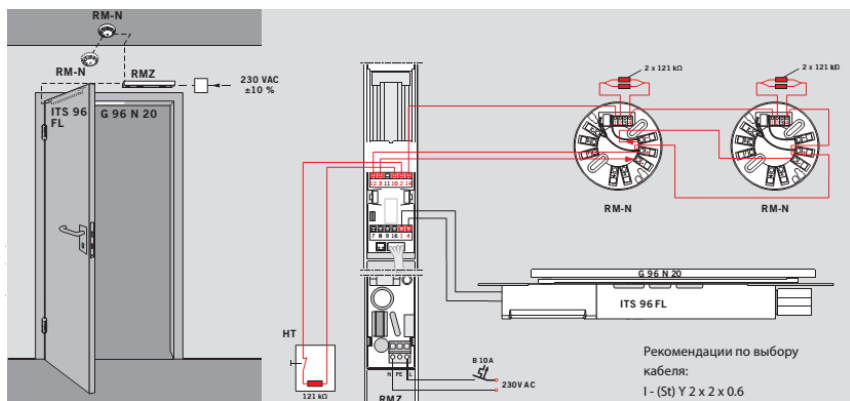

DORMA ITS 96 FL

- Скрытый дверной доводчик с функцией свободного хода
- В случае пожара или отключения электричества дверь надежно закрывается доводчиком.